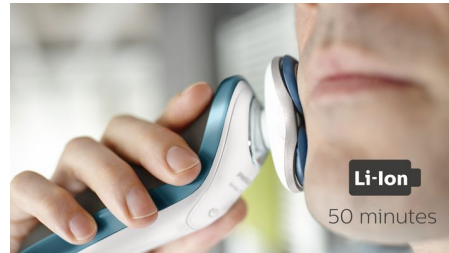

50 minut bezdrátového holení

S úsporným výkonným systémem baterií Li-ion máte na výběr ze dvou možností: po hodinovém nabíjení vydrží baterie až 50 minut holení. Po rychlém nabíjení budete mít dost energie na jedno oholení. Všechny modely holicích strojků Series 7000 jsou navrženy tak, aby fungovaly pouze bezdrátově, abychom zajistili bezpečné používání ve vlhkém prostředí.