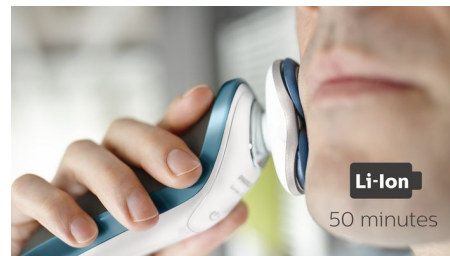

50 minuti di rasatura senza filo

La batteria agli ioni di litio, potente e dal consumo energetico ridotto, offre due comode opzioni: ricarica di un'ora per un tempo di rasatura di 50 minuti oppure ricarica rapida per una singola rasatura completa. I modelli Shaver Series 7000 sono progettati per il funzionamento solo in modalità senza filo per garantire la sicurezza in ambienti umidi.