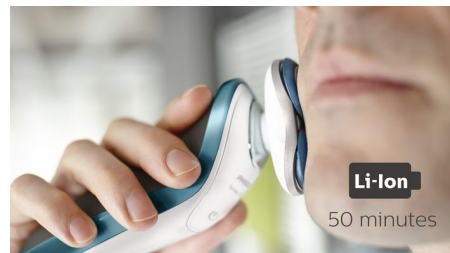

50 минут автономной работы

Энергоэффективный мощный литий-ионный аккумулятор обеспечивает 2 удобных режима: до 50 минут работы после зарядки в течение 1 часа или быстрая зарядка для одного сеанса бритья. Все модели бритв Shaver series 7000 работают только в автономном режиме для максимальной безопасности при влажном бритье.