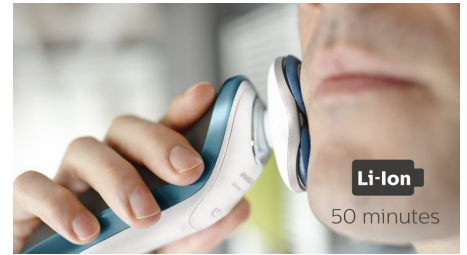

50 minuters sladdlös rakning

Det energieffektiva och kraftfulla litiumjonbatterisystemet ger dig två smidiga alternativ: ladda batteriet i en timme för upp till 50 minuters rakningstid eller snabbbladda för en rakning. Alla rakapparater i 7000-serien fungerar endast i sladdlöst läge för att garantera säkerheten i våtutrymmen.