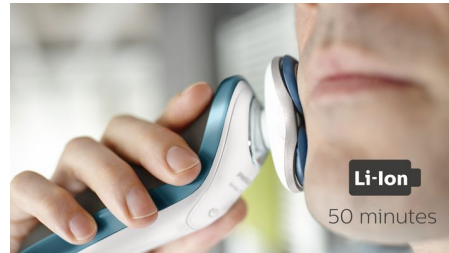

50 perc vezeték nélküli borotválkozás

Az energiatakarékos, hatékony lítium-ion akkumulátor rendszer két kényelmes lehetőséget kínál: Töltse egy órán keresztül az akár 50 perces borotválkozási idő érdekében, vagy végezzen gyorstöltést egy teljes borotválkozás érdekében. Az összes Shaver series 7000 modellt úgy tervezték, hogy kizárólag vezeték nélküli módban működjenek, ezáltal garantálható a biztonság nedves környezetben is.