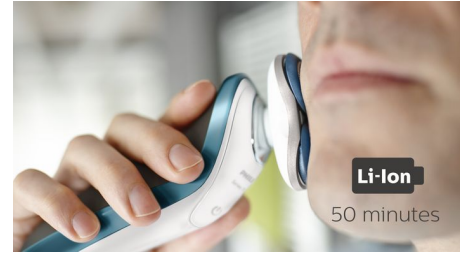

50 minuuttia johdotonta ajoa

Energiaa säästävissä ja tehokkaassa litiumioniakkujärjestelmässä on kaksi kätevää vaihtoehtoa: 50 minuuttia käyttöaikaa yhden tunnin latauksella tai yksi kokonainen ajokerta pikalatauksella. Kaikki Shaver Series 7000 -parranajokoneet on suunniteltu vain johdottomaan käyttöön, jotta käyttö on turvallista kosteissa tiloissa.