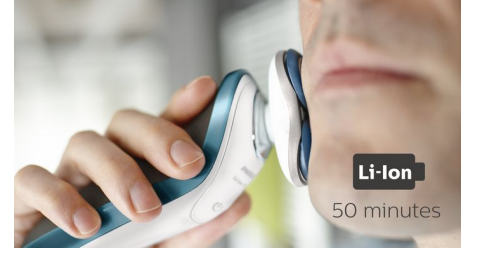

50 dakika kablosuz tıraş

Enerji tasarruflu, güçlü lityum iyon pil sistemi kullanışlı iki seçenek sunar: 50 dakikaya varan tıraş süresi için bir saat şarj edin veya bir kez tam tıraş için hızlı şarj edin. Tüm Shaver series 7000 modelleri, ıslak ortamlarda güvenliği sağlamak amacıyla yalnızca kablosuz modda çalışmak üzere tasarlanmıştır.