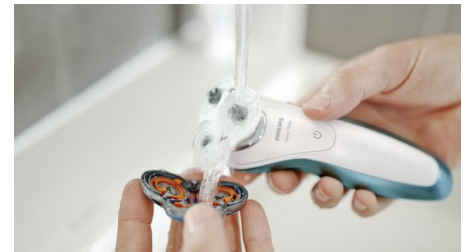

Plaunamas skustuvas

Tiesiog atidarykite skustuvo galvutę ir išskalaukite ją po tekančiu vandeniu.

„iF“ APDOVANOJIMAS UŽ GAMINIO DIZAINĄ 2016 m.

7000 serijos skustuvas „iF“ APDOVANOJIMAS UŽ GAMINIO DIZAINĄ 2016 m.

reddot award 2016 winner

2016 m. „Red Dot“ apdovanojimo laimėtojas

7000 serijos skustuvas 2016 m. „Red Dot“ apdovanojimo laimėtojas