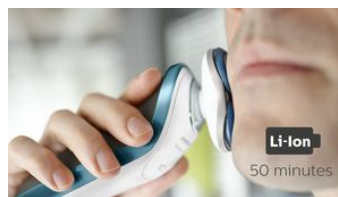

50 minutos de barbear sem fio

O sistema potente e econômico de bateria de íon de lítio oferece duas opções práticas: carregue-o por 1 hora para até 50 minutos de tempo de barbear ou uma carga rápida para um barbear completo. Todos os modelos de barbeador da série 7000 são desenvolvidos para funcionar apenas em modo sem fio para garantir a segurança em ambientes úmidos.