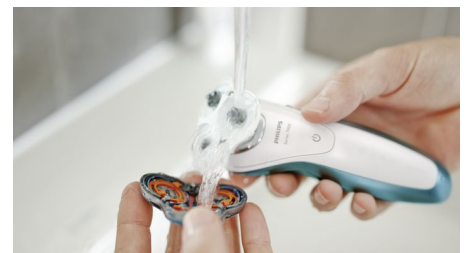

Gołarka z możliwością pełnego mycia w wodzie

Wystarczy otworzyć głowicę gołarki, aby dokładnie wypłukać ją pod bieżącą wodą.

Nagroda iF DESIGN AWARD 2016

Gołarka series 7000 Nagroda iF DESIGN AWARD 2016

reddot award 2016 winner

Zdobywca nagrody Red Dot 2016

Gołarka series 7000 Zdobywca nagrody Red Dot 2016