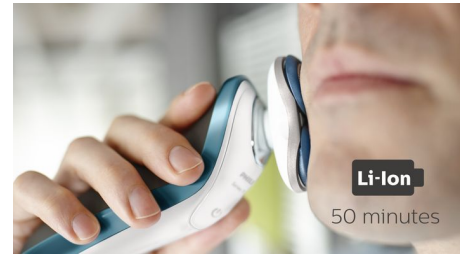

50 minutes d'autonomie

Le système avec batterie lithium-ion puissante et efficace offre deux options pratiques : 1 h de charge permettant jusqu'à 50 minutes d'autonomie, ou une charge rapide pour un rasage. Tous les modèles de rasoirs Series 7000 sont conçus pour fonctionner uniquement en mode sans fil, pour une sécurité totale en environnement humide.