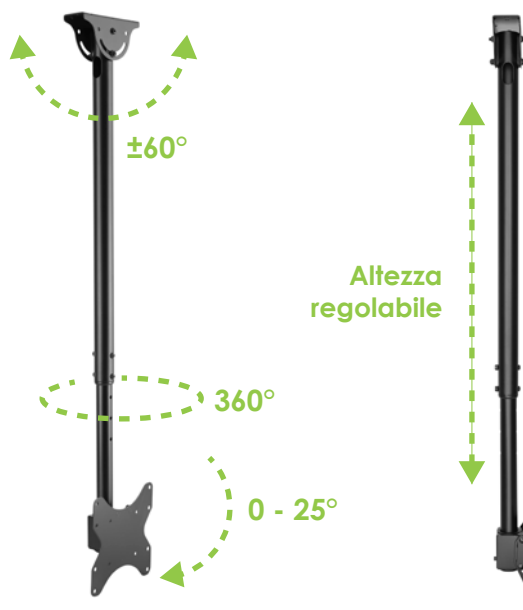

## Supporto telescopico a soffitto fino a 1,6 m per TV 23"-42"

### Caratteristiche:

- ▶ Staffa da soffitto full-motion per TV 23-42"
- ▶ Supporta VESA max 200 x 200 mm
- ▶ Massimo peso supportato: 50 kg
- ▶ Inclinazione braccio da 0° a -25°
- ▶ Rotazione: 360°
- ▶ Piastra inclinabile per applicazioni a soffitto piano e a spiovente
- ▶ Consente agli schermi di essere inclinati verso il basso o ruotati senza attrezzi
- ▶ Regolabile in altezza per un perfetto posizionamento TV
- ▶ Una canale di gestione dei cavi mantiene i cavi nascosti ed organizzati
- ▶ Materiale: acciaio, superficie verniciata a polvere

### Contenuto della confezione:

- ▶ Supporto a soffitto per TV
- ▶ Materiale di montaggio
- ▶ Manuale utente

23"-42"

50 kg

200x200  
max

VESA

Gestione  
cavi

Colori disponibili:

nero

**ICA-CPLB 922L**

Colore: Nero

Barcode: 8054529020614