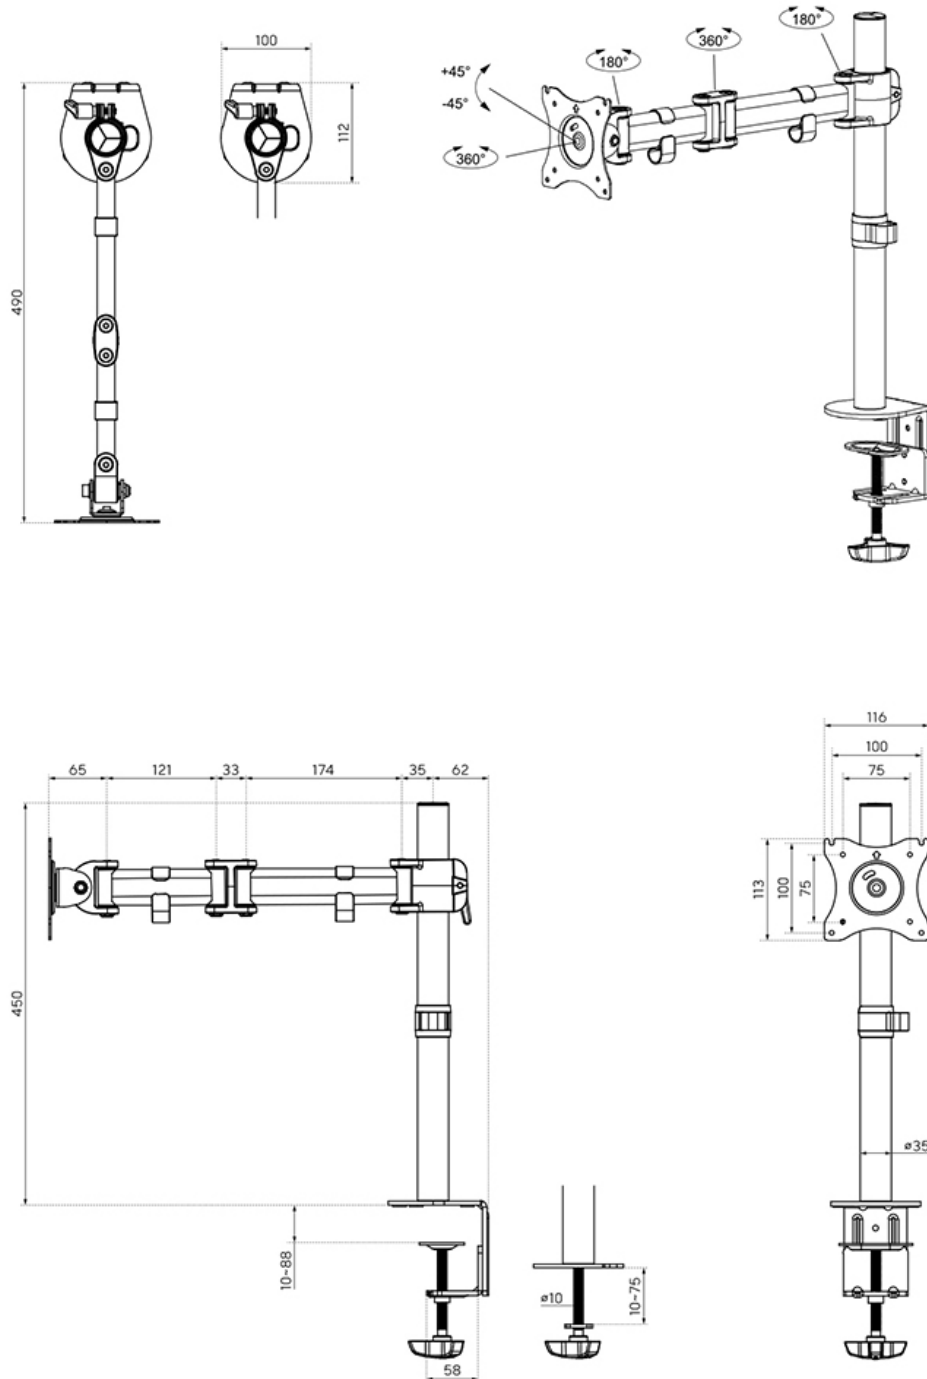

NM-D135BLACK

SOPORTE DE ESCRITORIO NEOMOUNTS PARA

Neomounts

Measuring unit: mm