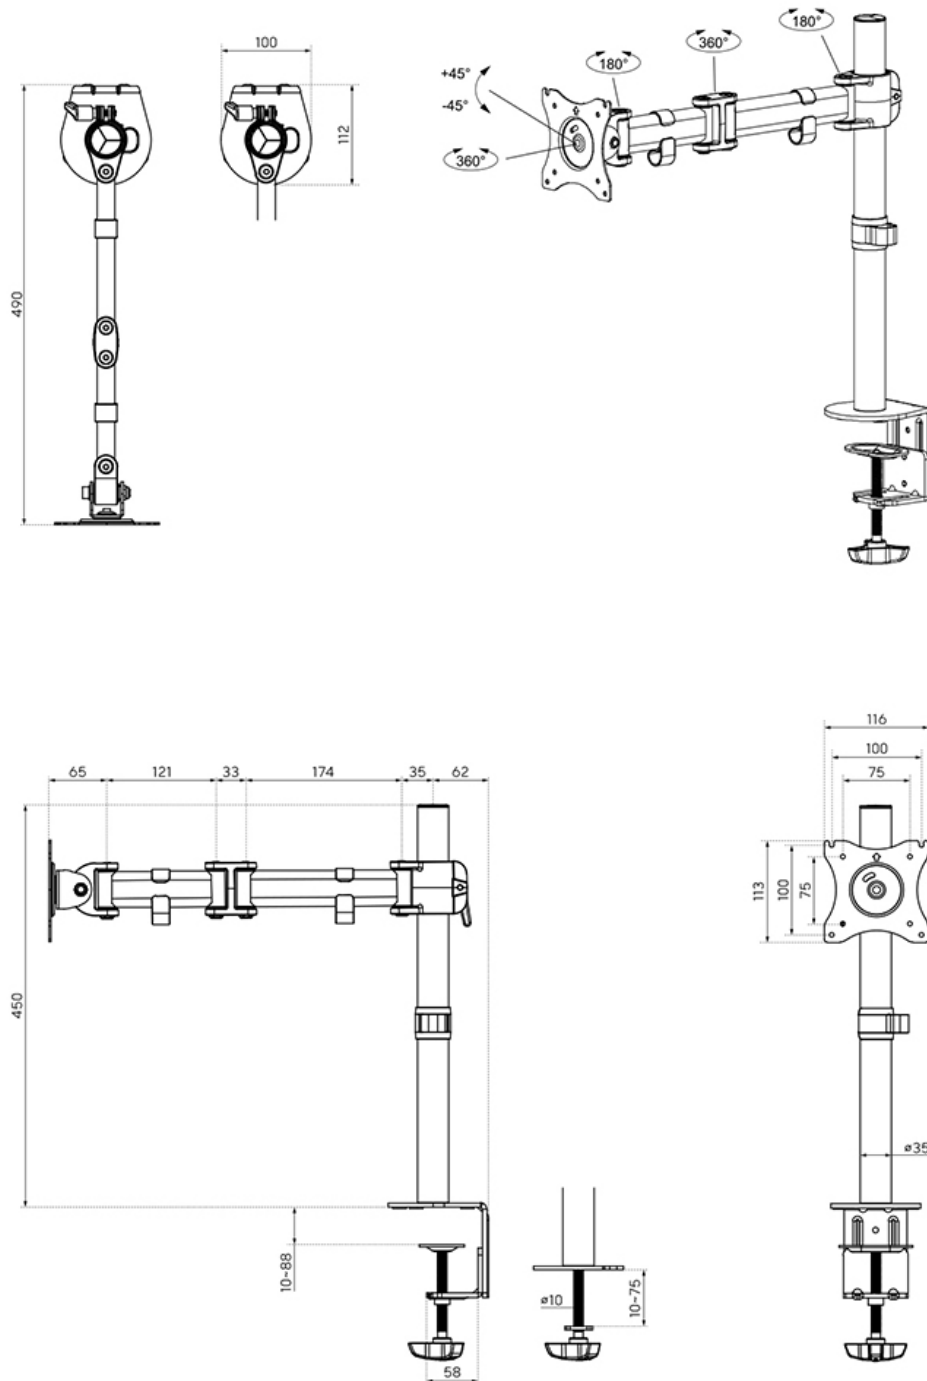

NM-D135BLACK

SUPPORTO DA SCRIVANIA NEOMOUNTS PER

Neomounts

Measuring unit: mm