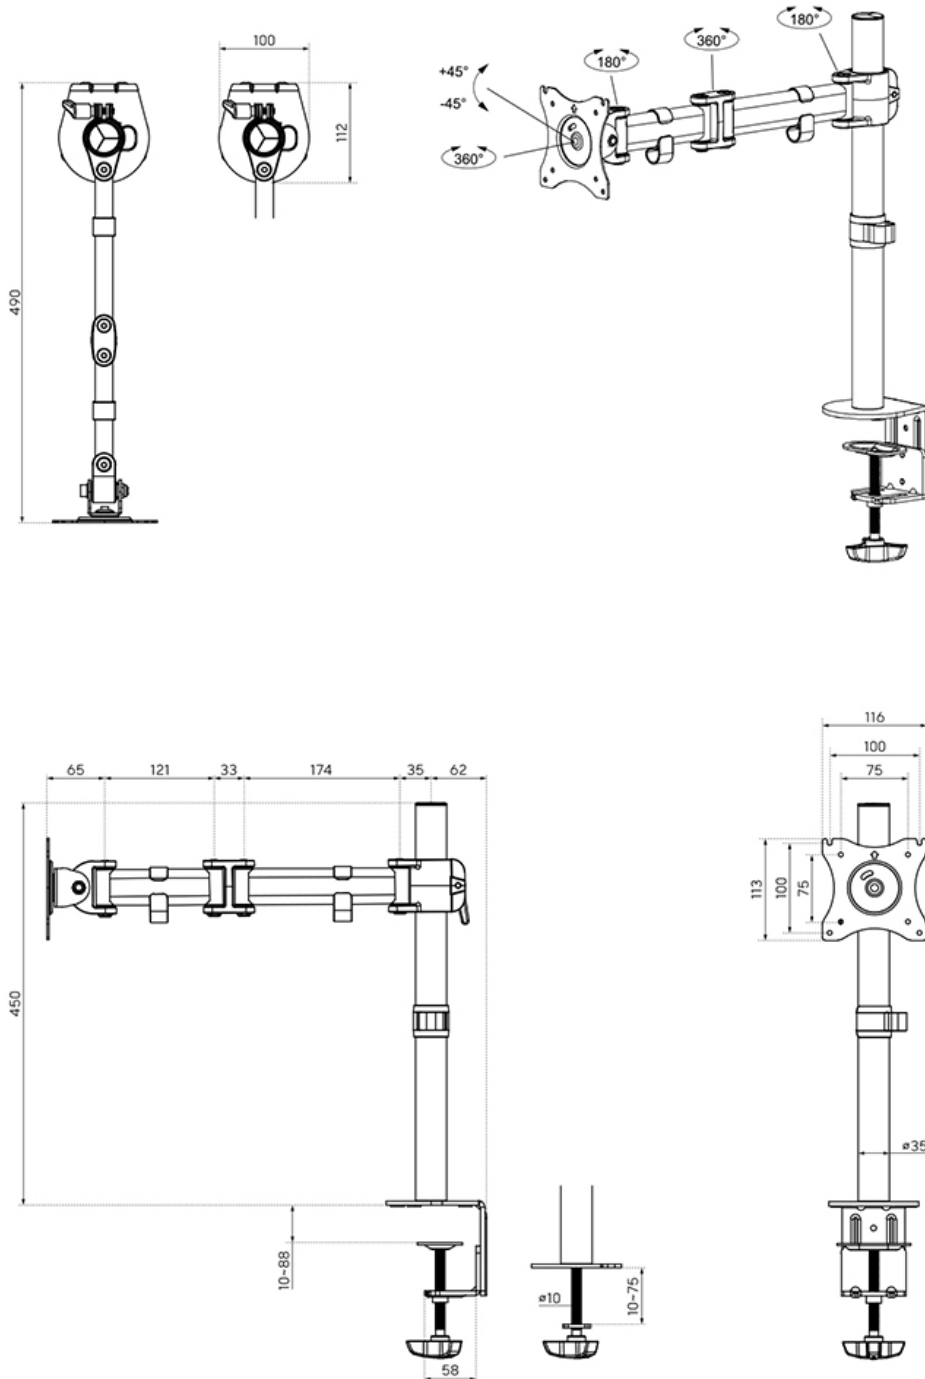

NM-D135BLACK

NEOMOUNTS SUPPORT MONITEUR DE

Neomounts

Measuring unit: mm