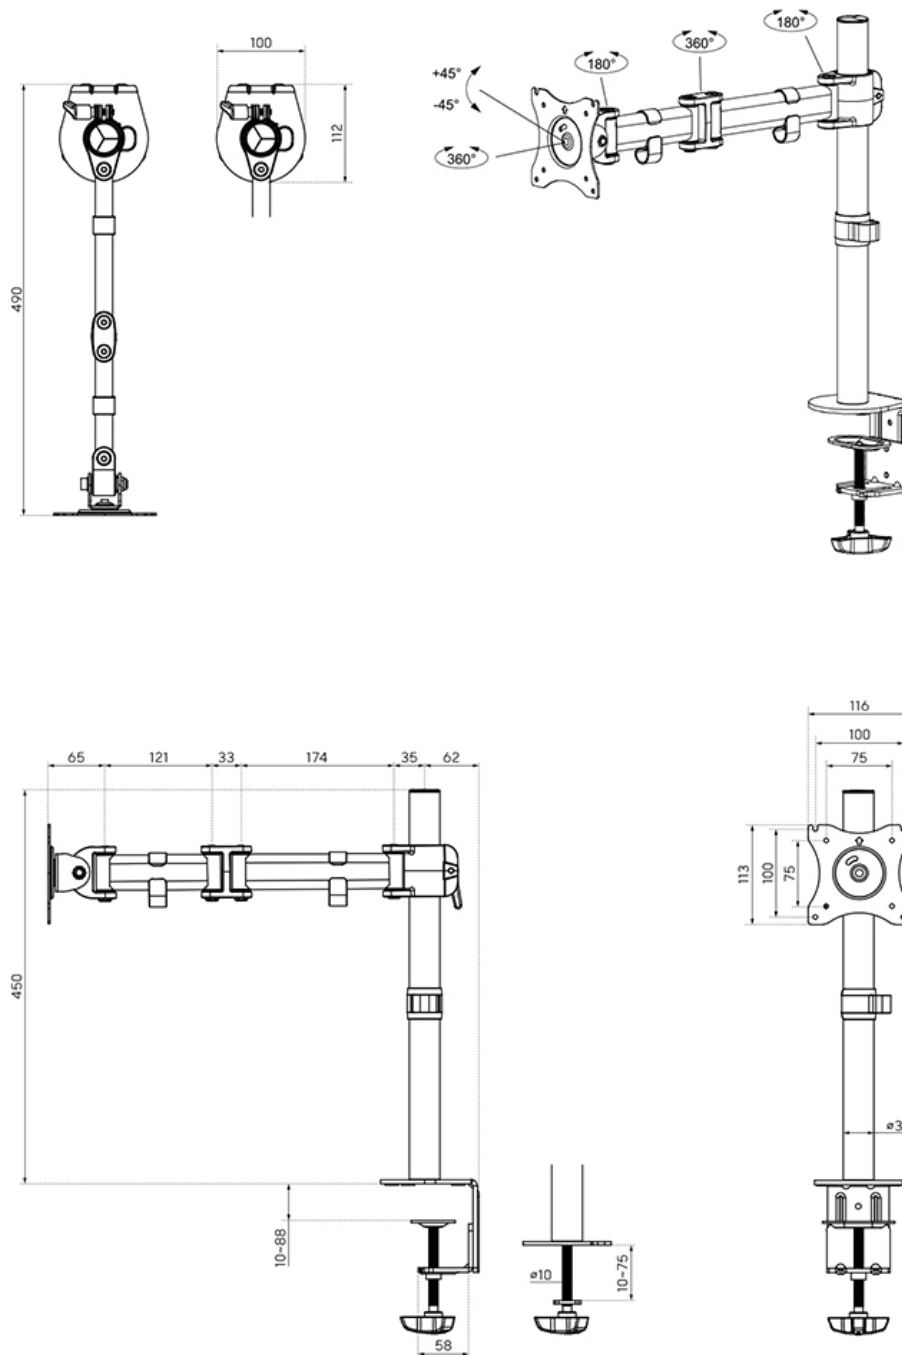

FUNCTIE

Type	Full motion
Hoogteverstelling	0-41,5 cm
Diepteverstelling	0-41 cm
Kantelen (graden)	90°
Zwenken (graden)	180°
Roteren (graden)	360°
Verstellingstype	Manueel

INFORMATIE

Kleur	
Hoofdmateriaal	Staal
Garantie	5 jaar

Neomounts

Neomounts

Neomounts NM-D135BLACK Monitorarm 1 scherm - 10-27" - 0-8 kg - zwart

Met deze Neomounts monitorarm, model NM-D135BLACK, bevestigt u een flatscreen aan het bureau via een bureaукlem of bureaudoorvoer.

De NM-D135BLACK heeft 3 draaipunten en is geschikt voor schermen t/m 27". Het draagvermogen van de arm is 8 kg per scherm. Dit product is geschikt voor schermen met een VESA gatenpatroon van 75x75 mm of 100x100 mm. Heeft u een afwijkend (groter) gatenpatroon, dan kunt u dit oplossen met een van onze VESA verloopplaten.

NM-D135BLACK

NEOMOUNTS NM-D135BLACK MONITORARM 10-27"

Neomounts

Measuring unit: mm