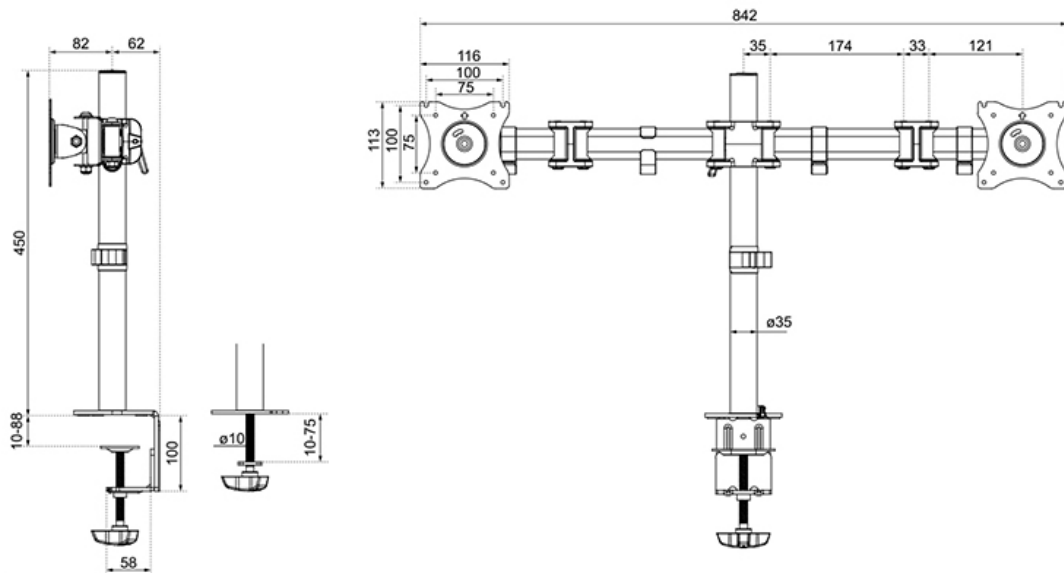

NM-D135DBLACK

SUPPORTO DA SCRIVANIA NEOMOUNTS PER

Neomounts

Measuring unit: mm