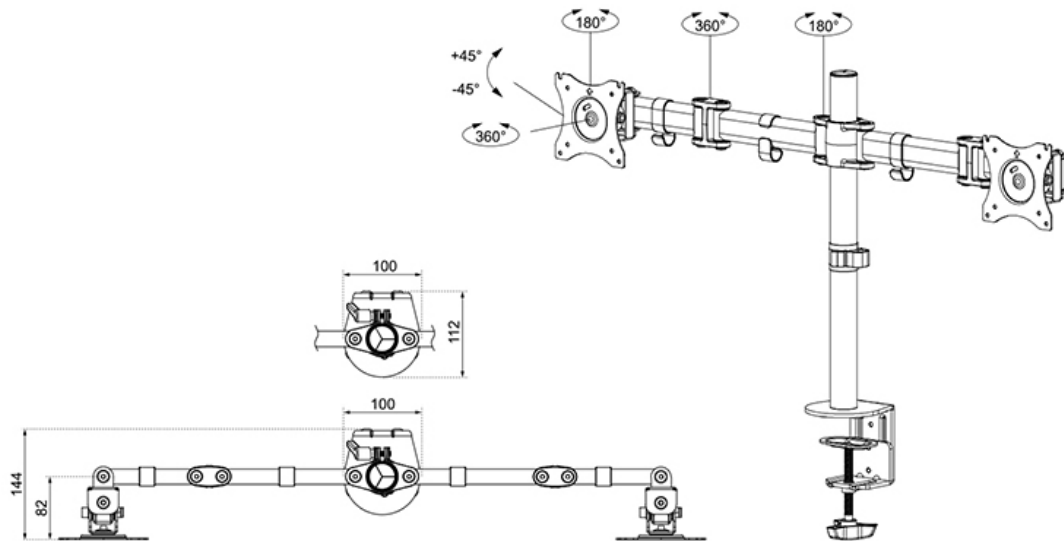

NM-D135DBLACK

SUPPORTO DA SCRIVANIA NEOMOUNTS PER

Neomounts

Measuring unit: mm