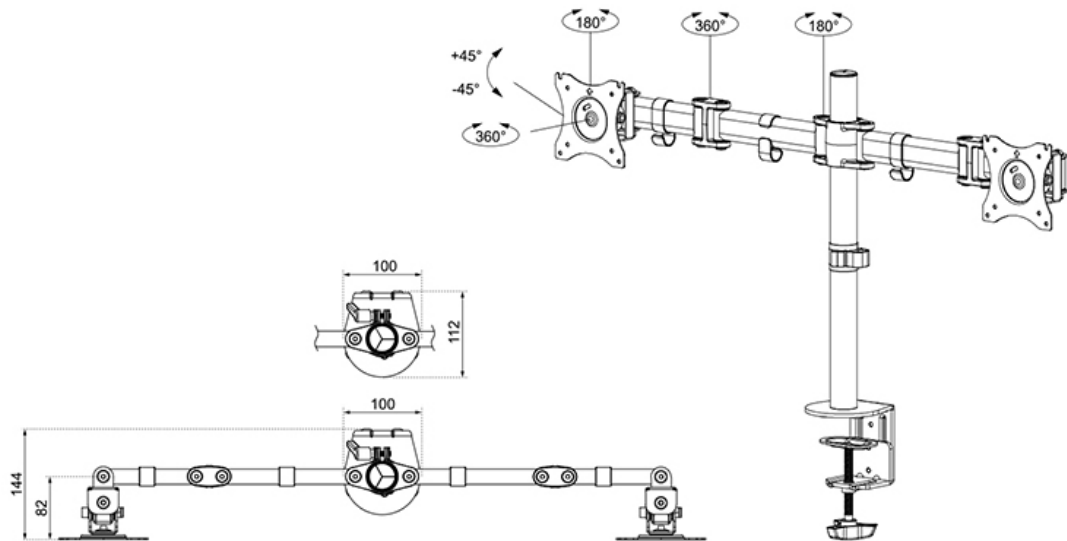

NM-D135DBLACK

NEOMOUNTS MONITORARM

Neomounts

Measuring unit: mm