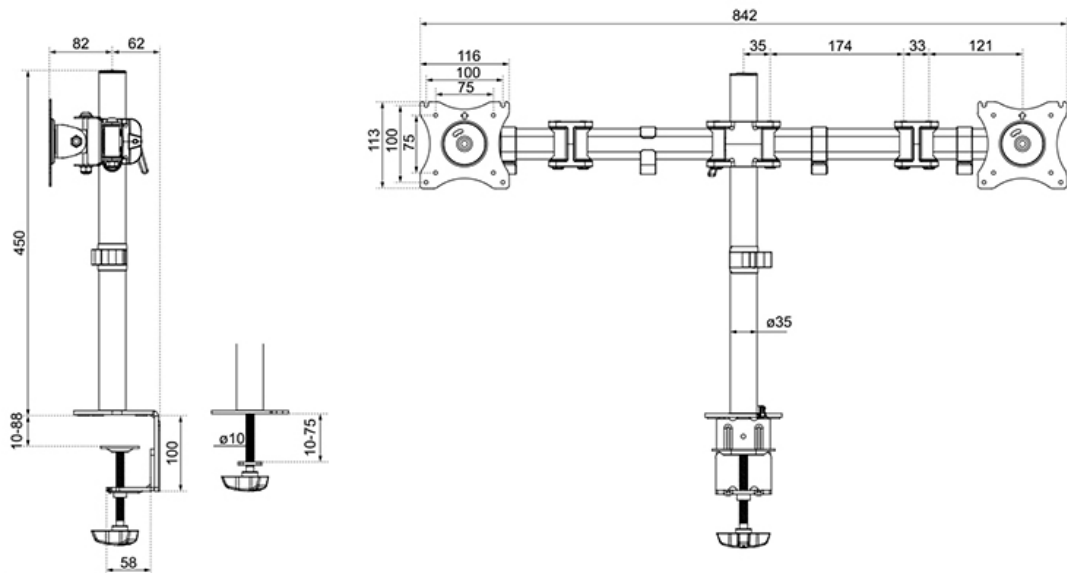

NM-D135DBLACK

NEOMOUNTS MONITORARM

Neomounts

Measuring unit: mm