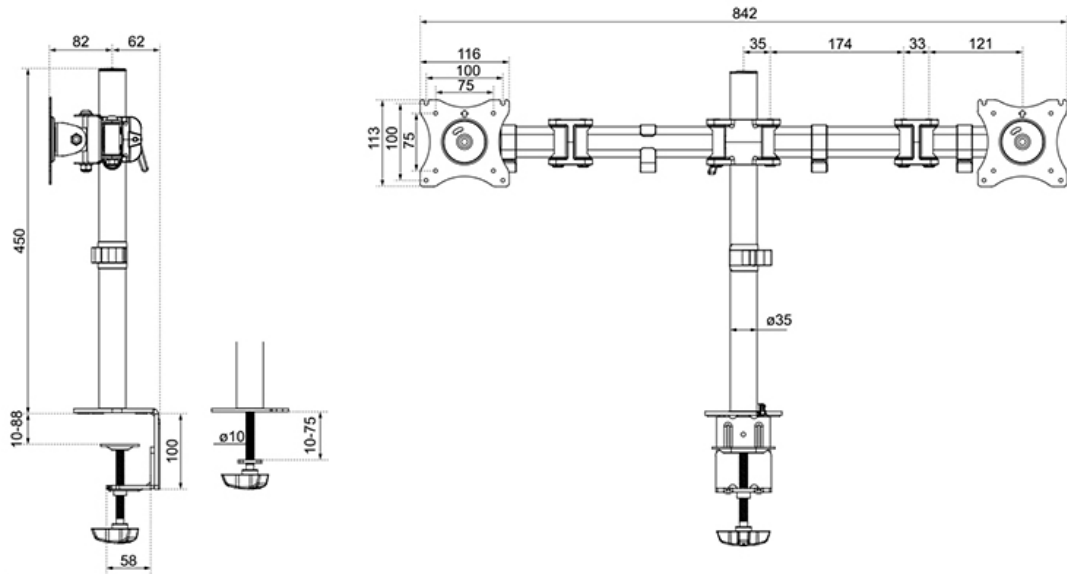

NM-D135DBLACK

NEOMOUNTS MONITORARM

Neomounts

Measuring unit: mm