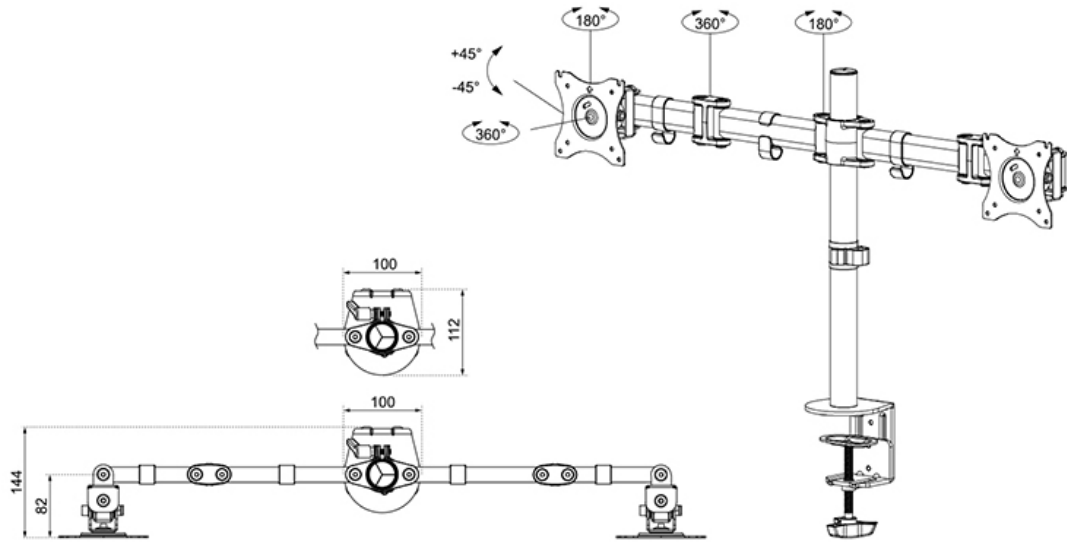

NM-D135DBLACK

NEOMOUNTS MONITORARM

Neomounts

Measuring unit: mm