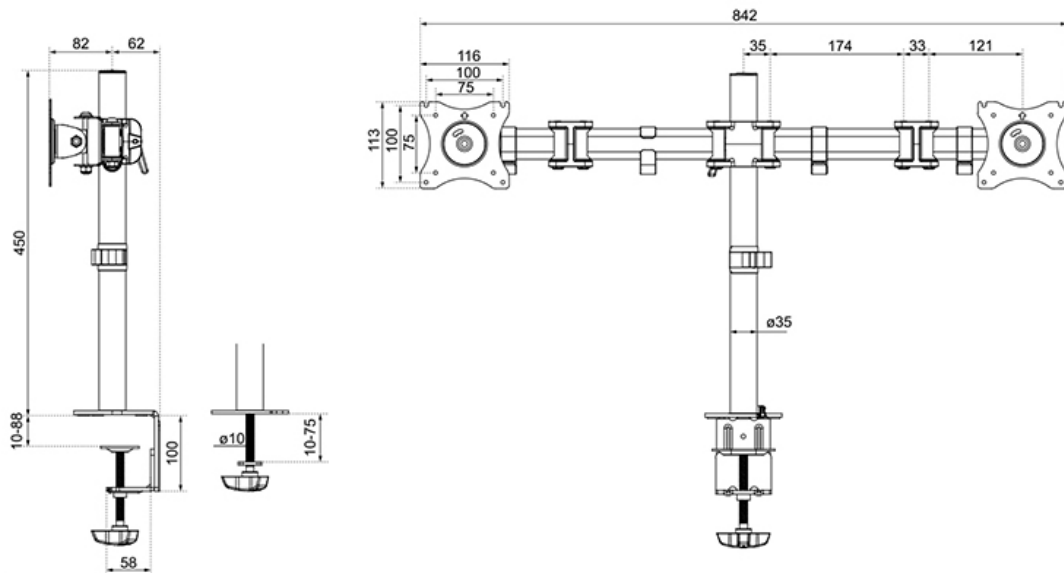

NM-D135DBLACK

NEOMOUNTS MONITORARM

Neomounts

Measuring unit: mm