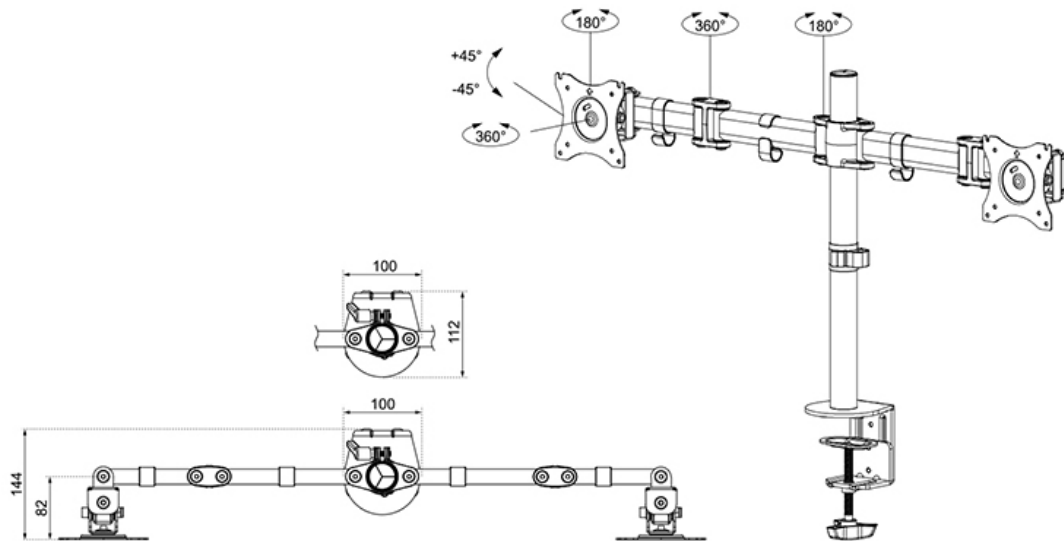

NM-D135DBLACK

NEOMOUNTS MONITORARM

Neomounts

Measuring unit: mm