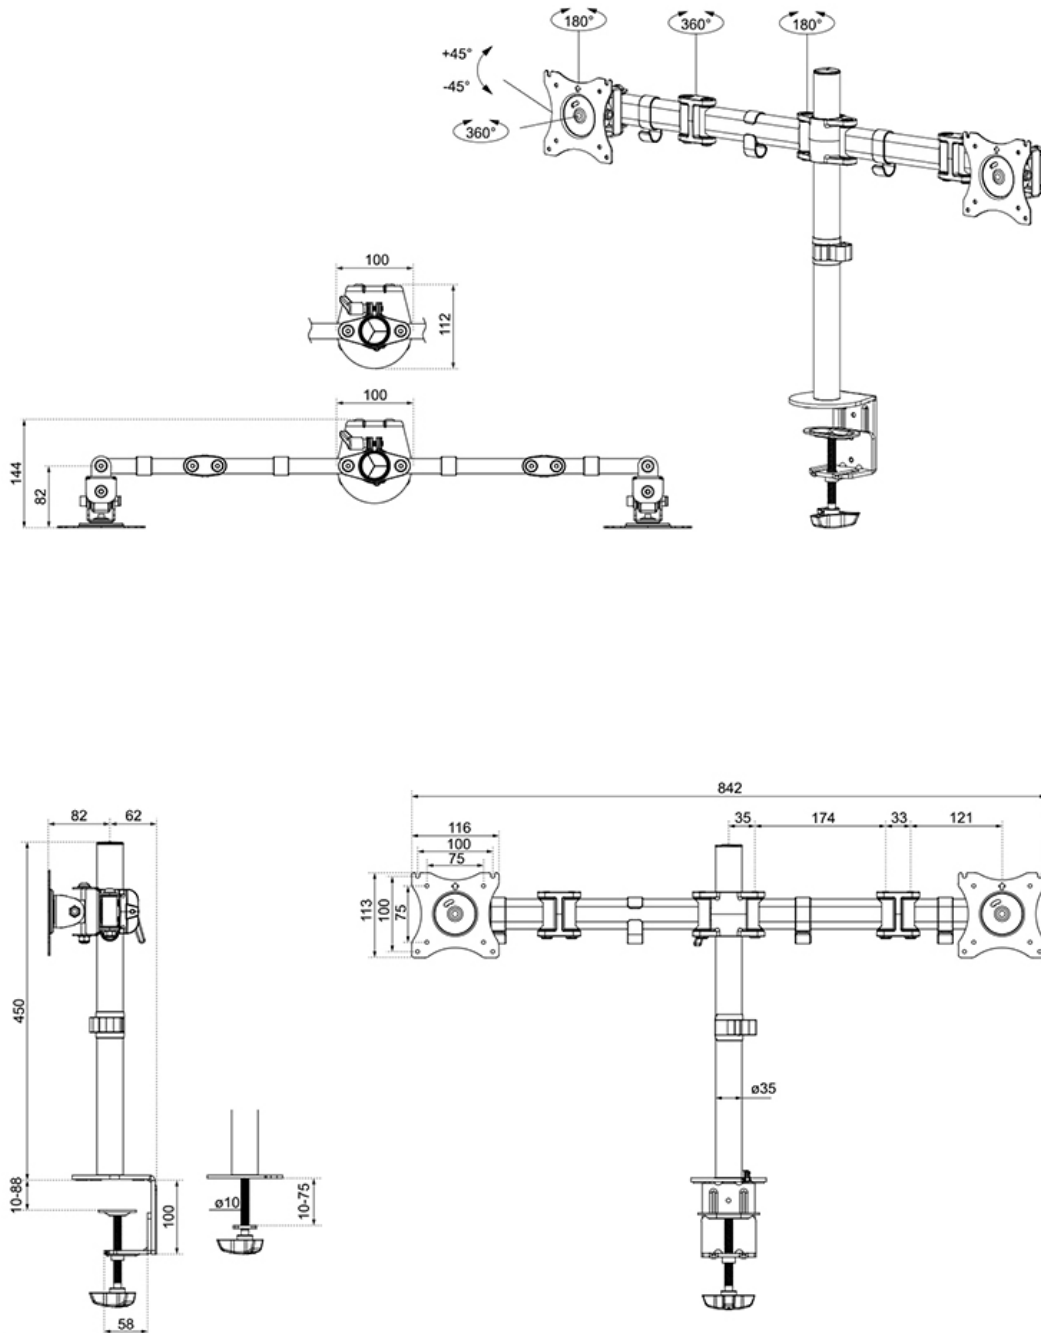

NM-D135DBLACK

NEOMOUNTS NM-D135DBLACK MONITORARM 10-27"

Neomounts

Measuring unit: mm