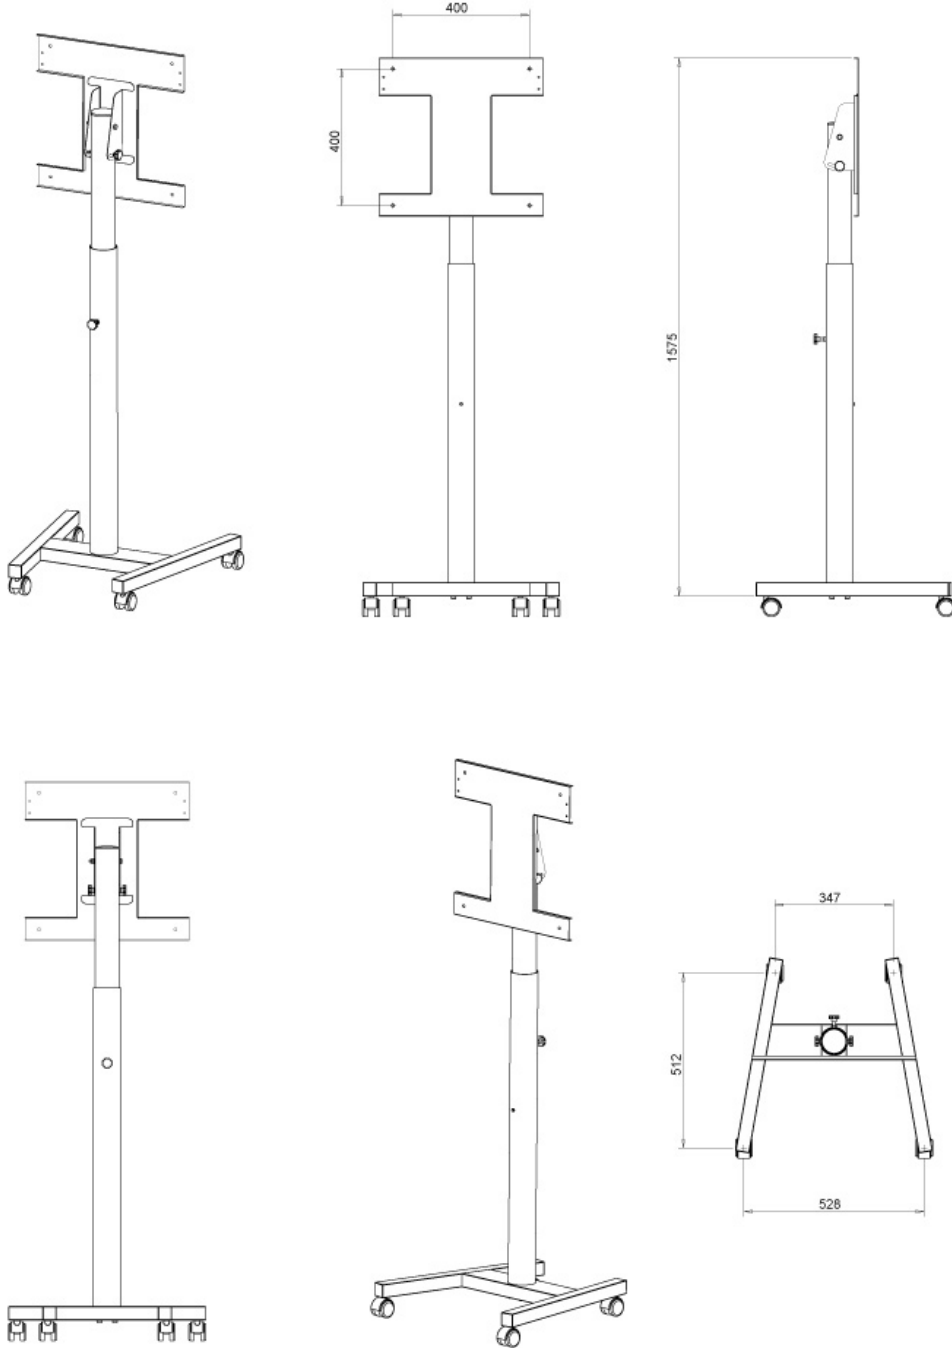

**THE BEST SUPPORT
FOR YOUR AV & IT HARDWARE**
T: + 31(0)23-5478888 | E: info@newstar.eu | W: www.newstar.eu

NS-SKM300WHITE

MEUBLE SUR ROULETTES NEWSTAR POUR

NewStar Products Europe B.V.
Wateringweg 62/B
2031 EJ HAARLEM
THE NETHERLANDS

Phone : +31(0)23-5478888
Fax : +31(0)23-5478889
Email : info@newstar.nl
Website : www.newstar.eu

NewStar cannot be held liable for any inaccuracies and copyrights.
No part of this publication may be reproduced and/or published by print, photocopy, microfilm or in any other way, without prior written permission of NewStar Computer Products Europe BV.