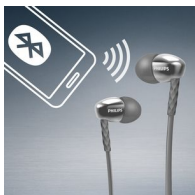

Fonctions

Technologie Bluetooth®

Apparez votre casque à n'importe quel appareil Bluetooth® pour écouter de la musique sans fil et profiter d'un son limpide.