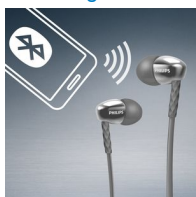

Avantages

Profitez d'un son de qualité

- Haut-parleurs 8,6 mm performants produisant un son clair et puissant
- Les tubes acoustiques ovales isolent des bruits extérieurs

Vous facilite la vie

- Compatible Bluetooth® 4.1 + HSP/HFP/A2DP/AVRCP
- Appairage NFC facile par simple contact
- MusicChain™ vous permet de partager facilement votre musique avec un ami

- Câble plat anti-nœuds pratique lors de vos déplacements
- Contrôle de la musique et des appels téléphoniques sans fil

Conçu pour un confort longue durée

- Choix entre 3 paires d'embouts, pour un confort personnalisé optimal
- Tube acoustique ovale ergonomique pour un maintien confortable

PHILIPS

Fonctions

Technologie Bluetooth®

Apparez votre casque à n'importe quel appareil Bluetooth® pour écouter de la musique sans fil et profiter d'un son limpide.

Choix entre 3 paires d'embouts

Les embouts sont disponibles en 3 tailles (petit, moyen et grand) pour un maintien personnalisé optimal.

Appairage NFC facile

L'appairage NFC facile vous permet de connecter votre casque Bluetooth® à n'importe quel appareil Bluetooth, par simple contact.

Haut-parleurs 8,6 mm performants

Les haut-parleurs 8,6 mm compacts et performants produisent un son précis aux basses puissantes, pour un plus grand plaisir d'écoute.