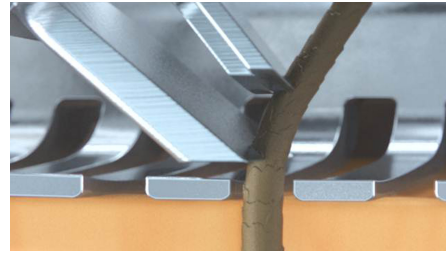

Modo Turbo+

Afeita las zonas más densas de la barba aún más rápido con un aumento de potencia adicional del 20 % al activar el modo Turbo+.

Sistema de cuchillas MultiPrecision

Consigue un afeitado rápido y apurado. Nuestro sistema de cuchillas MultiPrecision levanta y corta todo el pelo hasta el vello más cortos, todo en unas pocas pasadas.

Cabezales Flex de 5 direcciones

Los cabezales Flex de 5 direcciones con 5 movimientos independientes aseguran un contacto más cercano con la piel, para un afeitado más rápido y apurado incluso en el cuello y la línea de la mandíbula.

Sistema Súper Levanta y Corta

El afeitado más apurado con acción de doble cuchilla Súper Levanta y Corta. La primera cuchilla levanta cada pelo mientras que la segunda lo corta cómodamente debajo del nivel de la piel, para un resultado realmente suave.