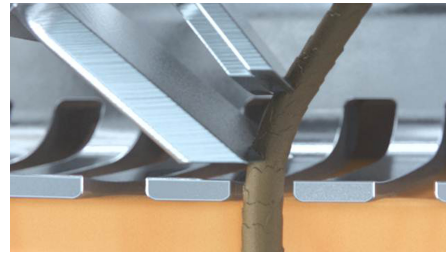

Skärbladet lyfter upp och skär hårstrået under huden

Närmare rakning med dubbelbladet Super Lift & Cut Action. Det första bladet lyfter hårstråna medan det andra skär av dem under hudnivå så att du får en riktigt slät rakning.

Precisionstrimmer för mustasch och polisonger

Sätt på vår hudvänliga precisionstrimmer för att få en välvårdad finish på ditt utseende. Den är perfekt för att trimma mustaschen och polisongerna.

Näs- och öronhårstrimmer *

Tar bort oönskad hårväxt i näsa och öron. ProtecTrim-tekniken och den specialkonstruerade trimmervinkeln ger en kraftfull, enkel och bekväm trimning, utan att nypa dig.