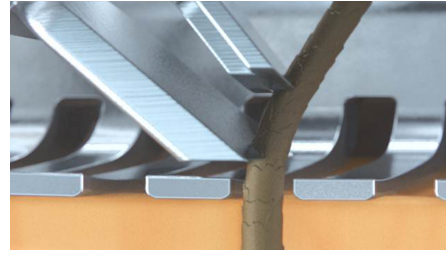

Ajaa tehokkaasti sekä lyhyet että pitkät partakarvat

MultiPrecision-teräjärjestelmä leikkaa tehokkaasti sekä pitkät että lyhyet partakarvat. Pienet reiät ajopään pinnalla leikkaavat lyhyenkin sängen niin, että terä ei koske ihoa – vain parilla vedolla.

Kasvojen muotoja myötäilevä ajopää liikkuu viiteen eri suuntaan

Series 5000 -parranajokoneiden taipuisa DynamicFlex-ajopää liikkuu viiteen suuntaan ja myötäilee kasvojen muotoja pitkin leukalinjaa ja kaulaa. Sen ansiosta parranajo sujuu entistä tehokkaammin.

Terät nostavat partakarvat oikeaan asentoon tarkkaa ajoa varten

Super Lift & Cut Action -kaksoisterä ajaa parran tarkemmin. Ensimmäinen terä nostaa partakarvan ja toinen leikkaa sen tarkasti ihon pinnassa.