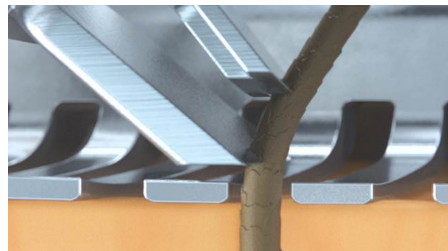

Tecnologia Super Lift & Cut

Rasatura più profonda con il sistema Super Lift & Cut a due lame. La prima lama solleva il pelo e la seconda lo taglia più a fondo, per risultati perfetti.

Rifinitore di precisione SmartClick

Aggancia il nostro rifinitore di precisione e definisci il tuo stile. Ideale per regolare i baffi e rifinire le basette.

Rifinitore per naso SmartClick

Rimuove i peli superflui di naso e orecchie. La tecnologia ProtecTrim e l'angolo dal design esclusivo del rifinitore garantiscono una rasatura efficace, semplice e confortevole, senza strappi.