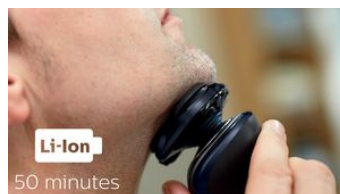

50 minuti di rasatura senza filo

Con un'ora di ricarica, avrai un'autonomia di oltre 50 minuti, per circa 17 rasature. In alternativa, collega il dispositivo all'alimentazione.