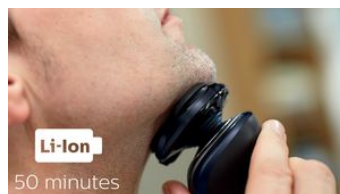

50 minut bezdrátového holení

Přes 50 minut provozu – to je asi 17 oholení – po jedné hodině nabíjení. Můžete se také holit strojkem zapojeným do sítě.