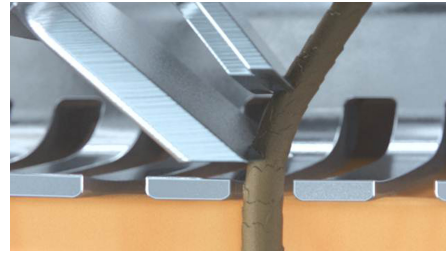

Hozza ki a legtöbbet a borotvájából

- Rápatintható formázó a bajusz és a pajesz tökéletes formázásához
- Az orr- és fülszőrzet gyors és biztonságos vágása

Fénypontok

Turbo+ üzemmód

A Turbo+ üzemmód aktiválásával 20%-kal növelhető a teljesítmény, így még gyorsabban borotválhatja a szakállá sűrűbb részeit.

MultiPrecision pengrendszer

Borotválkozzon gyorsan és alaposan. MultiPrecision pengrendszerünk felemel és elvág minden szőrszálát és megmaradt borotvát – mindössze néhány húzással.

5 irányba mozgó, rugalmas fejek

Az 5 irányba mozgó, rugalmas fejek 5 egymástól független mozdulattal biztosítják a bőrrel való szoros érintkezést, így még a nyak és az állkapocs vonalánál is gyorsan, alaposan tud borotválkozni.

Super Lift&Cut Action

Borotválkozzon alaposabban a kettős pengéjű Super Lift & Cut Action megoldásnak köszönhetően. Az első penge minden egyes szőrszálát megemeli, a második penge pedig kényelmesen, szorosan a bőr mentén vágja el azokat, így igazán sima lesz az eredmény.