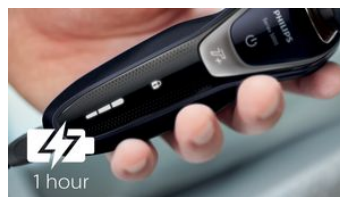

1 óra töltési idő

Borotválkozzon tovább minden egyes töltéssel, mindezt a hatékony, energiatakarékos, hosszú élettartamú lítium-ion akkumulátornak köszönhetően. Végezzen gyorsöltést 5 percen keresztül, és egy borotválkozás erejéig elegendő lesz a töltöttség.