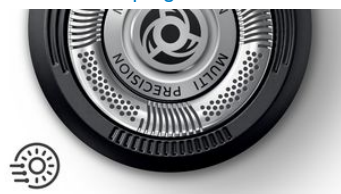

MultiPrecision pengerendszer

Borotválkozzon gyorsan és alaposan. MultiPrecision pengerendszerünk felemel és elvág minden szőrszálát és megmaradt borostát – mindössze néhány húzással.