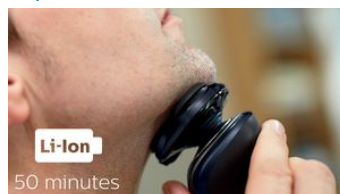

50 perc vezeték nélküli borotválkozás

Több mint 50 perces működési idő áll az Ön rendelkezésére – ami nagyjából 17 borotválkozásnak felel meg – egyrész töltes után. De dönthet úgy is, hogy a készüléket hálózatra csatlakoztatva használja.