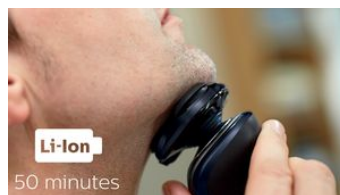

50 de minute de bărbierit fără fir

Vei avea un timp de funcționare de 50+ minute - aproximativ 17 sesiuni de bărbierit - totul după o singură încărcare. Sau poți alege să te bărbiești cu dispozitivul băgat în priză.