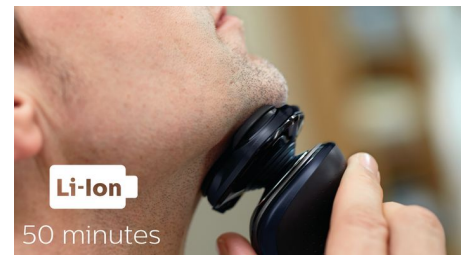

50 minuten snoerloos scheren

Na 1 uur opladen kunt u meer dan 50 minuten scheren, dat zijn ongeveer 17 scheerbeurten. U kunt ook scheren terwijl de stekker in het stopcontact zit.

asimpleswitch.com

Philips Green-logo

Met groene producten van Philips kunnen kosten, energieverbruik en CO₂-uitstoot worden verminderd. Hoe? Deze producten bieden aanzienlijk betere milieuprestaties in een of meer van de Green Focal Areas van Philips: Energieverbruik, Verpakking, Schadelijke stoffen, Gewicht, Recycling en Levensduur.