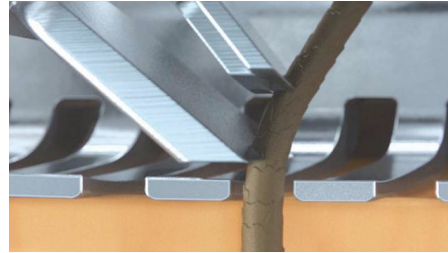

MultiPrecision-messysteem

Ga voor een snel en glad scheerresultaat. Ons MultiPrecision-systeem tilt alle haartjes op en scheert ze samen met resterende stoppels. En dat alles in enkele bewegingen.

Flex-scheerhoofden, 5 draairichtingen

Flex-scheerhoofden met 5 draairichtingen zorgen voor nauw contact met de huid voor een snelle en gladde scheerbeurt, zelfs bij de hals en kaaklijn.

Super Lift & Cut-systeem

Het Super Lift & Cut-systeem met twee mesjes zorgt voor een zeer glad resultaat. Het eerste mesje tilt elk haartje op terwijl het tweede mesje de haar onder het huidniveau comfortabel afscheert, voor een ultragladde scheerbeurt.