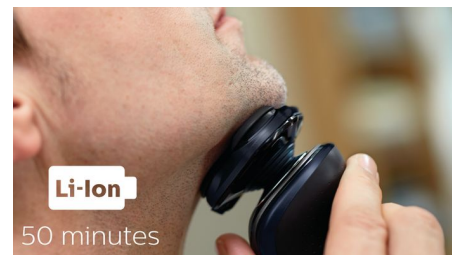

50 minut bezprzewodowego golenia

Otrzymasz ponad 50 minut czasu pracy — to około 17 cykli golenia — po jednogodzinnym ładowaniu. Możesz także wybrać golenie podłączonym urządzeniem.

[asimpleswitch.com](https://www.asimpleswitch.com)

Zielone logo firmy Philips

„Zielone” produkty firmy Philips zapewniają niższe zużycie energii i redukcję emisji dwutlenku węgla. Jak? Oferują one znacznie lepsze rozwiązania środowiskowe w jednym lub kilku obszarach ekologicznych firmy Philips: wydajności energetycznej, opakowaniu, wykorzystaniu niebezpiecznych substancji, wadze, recyklingu i wyrzucaniu zużytych produktów oraz trwałości.