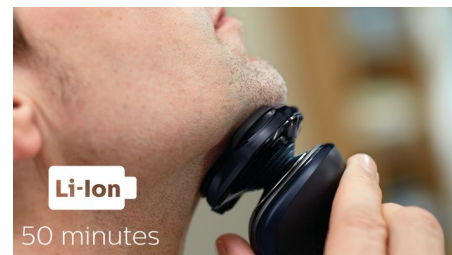

50 de minute de bărbierit fără fir

Vei avea un timp de funcționare de 50+ minute - aproximativ 17 sesiuni de bărbierit - totul după o singură încărcare. Sau poți alege să te bărbiești cu dispozitivul băgat în priză.

asimpleswitch.com

Philips Green Logo

Produsele Philips Green pot reduce costurile, consumul de energie și emisiile de CO2. Cum? Acestea oferă o îmbunătățire semnificativă a mediului în unul sau mai multe domenii de interes Philips Green – eficiență energetică, ambalare, substanțe periculoase, greutate, reciclare și casare și fiabilitate pe viață.