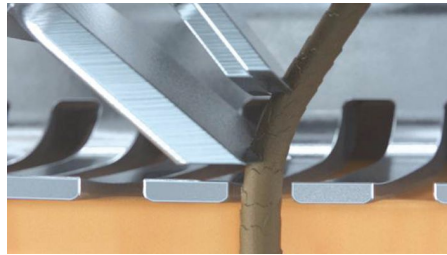

„MultiPrecision“ peiliukų sistema

Skuskitės greitai ir švariai. „MultiPrecision“ peiliukų sistema pakelia ir nukerpa visus plaukelius ir trumpus barzdaaplaukius vos keliais brūkštelėjimais.

5 krypčių „Flex“ galvutės

5 krypčių „Flex“ galvutės juda nepriklausomai 5 kryptimis ir nuolat liečia jūsų odą, todėl greitai ir švariai nuskusite net kaklo ir žandenu liniją.

„Super Lift & Cut“ technologija

Nusiskuskite dar švariau su „Super Lift & Cut“ technologija. Pirmasis peiliukas pakelia kiekvieną plauką, o antrasis peiliukas patogiai nupjauna jį žemiau odos lygio, todėl nuskutama itin švariai.