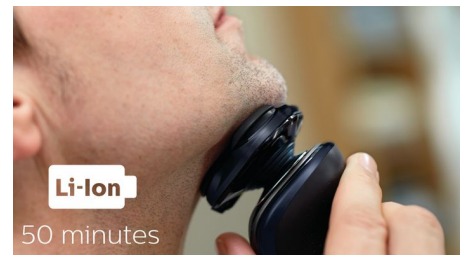

50 min. skutimosi be laido

50+ min. skutimosi be laido – tai maždaug 17 skutimosi vienu įkrovimu. Arba skuskitės prietaisą įjungę į tinklą.

asimpleswitch.com

„Philips Green“ logotipas

„Philips Green“ gaminiai gali sumažinti išlaidas, energijos suvartojimą ir CO2 emisiją. Kaip? Jie siūlo didelį patobulinimą saugant aplinką vienoje arba keliose „Philips“ ekologiškumo srityse – efektyvaus energijos vartojimo, pakavimo, kenksmingų medžiagų, svorio, perdirbimo ir utilizavimo bei patikimo veikimo per visą tarnavimo laiką srityse.