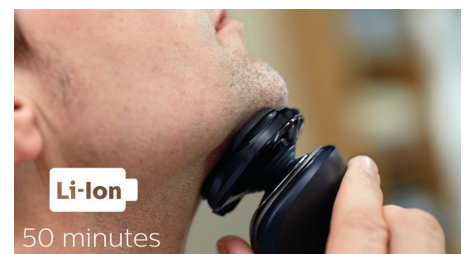

50 minūšu skūšanās laiks bez vada

Jums ir 50+ minūtes ilgs darbības laiks – aptuveni 17 skūšanās reizes – pēc pusstundu ilgas uzlādes. Vai skujieties, pieslēdzot ierīci elektroīklam.

asimpleswitch.com

Philips videi draudzīgs logotips

Philips videi draudzīgie produkti var samazināt izmaksas, enerģijas patēriņu un CO2 izmešu daudzumu. Kā? Tie nodrošina ievērojamu vides aizsardzību vienā vai vairākās Philips ekoloģiski galvenajās sfērās – energoefektivitāte, iesaiņošana, bīstamas vielas, svars, atreizēja pārstrāde, utilizācija un uzticamība ekspluatācijas laikā.