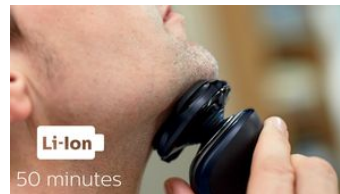

50 minuten snoerloos scheren

Na 1 uur opladen kunt u meer dan 50 minuten scheren, dat zijn ongeveer 17 scheerbeurten. U kunt ook scheren terwijl de stekker in het stopcontact zit.