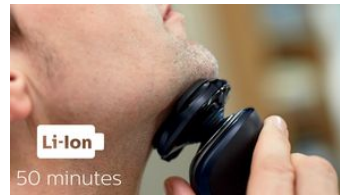

50 minutes d'autonomie

Vous bénéficierez d'au moins 50 minutes d'autonomie, soit environ 17 rasages, avec 1 h de charge. Vous pouvez également choisir de vous raser avec l'appareil branché.