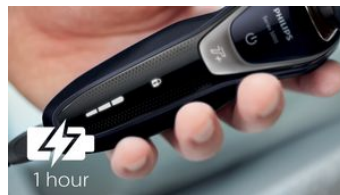

1 hora de carregamento

Barbeie-se durante mais tempo com cada carregamento, graças à nossa potente bateria de iões de lítio duradoura e com eficiência energética. Efectue uma carga rápida de 5 minutos e terá energia suficiente para uma sessão de barbear.