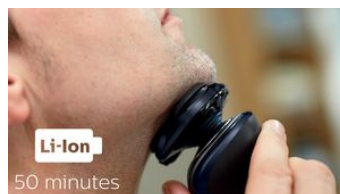

50 minutos de autonomia sem fios

Terá mais de 50 minutos de autonomia - ou seja, cerca de 17 sessões de barbear - depois de um carregamento de uma hora. Ou opte por se barbear com o dispositivo ligado à tomada.