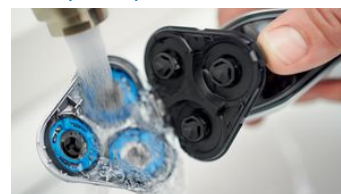

Avaus yhdellä painikkeella

Ajopää on helppo avata ja huuhdella juoksevalla vedellä.