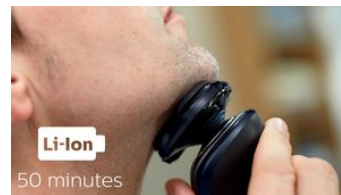

50 minuuttia johdotonta ajoa

Sinulla on 50+ minuuttia käyttöaikaa – joka riittää noin 17 ajokerraksi – yhden tunnin latauksella. Halutessasi voit myös käyttää laitetta, kun se on liitetty pistorasiaan.