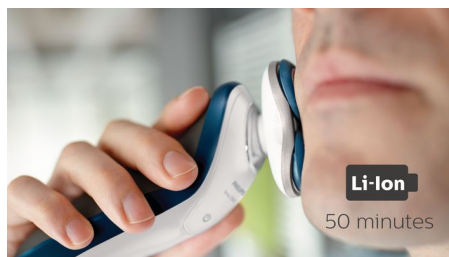

50 min. skutimosi be laido

Energiją taupanti ir galinga ličio jonų baterija su dviem patogiomis parinktimis: 50 minučių veikimo be laido po vienos valandos įkrovimo arba greitas įkrovimas vienam skutimuisi. Visi „Shaver series 7000“ modelio skustuvi veikia be laido, kad galėtumėte jais saugiai naudotis drėgnose aplinkose.