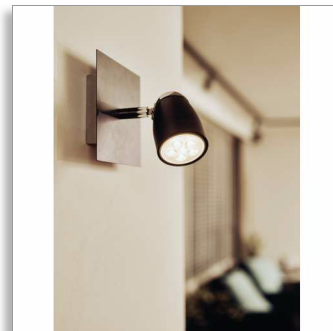

Philips LED  
Spot

**4 W (35 W)**  
GU10  
Bianco caldo  
Intensità regolabile

8718696483824

## Scopri una luce bianca calda LED e regolabile

Crea un ambiente caldo e accogliente

Gli spot a LED Philips offrono un fascio di luce chiaro mirato, una durata davvero eccezionale e un risparmio energetico davvero significativo. Questo spot è l'alternativa di lunga durata perfetta per gli spot da 35 W con luce regolabile con attacco GU10.

### Caratteristiche della lampadina

- Forma: Spot
- Attacco: GU10
- Intensità regolabile
- Voltaggio: 220 - 240 V