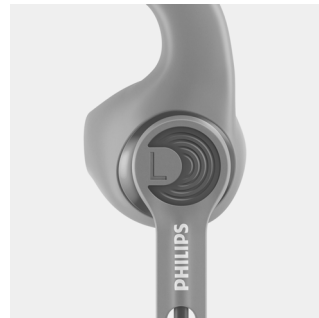

Conception acoustique ouverte

La conception acoustique ouverte vous permet de rester conscient de votre environnement. Vous pouvez donc maintenir votre vigilance tout en écoutant votre chanson favorite.