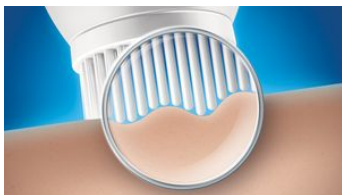

Udskiftningsbørstehoved til rensbørste til ansigtet

- Effektiv rensning af ansigtet
- Udskiftningsbørstehoved

SH560/50

Effektiv rensning af ansigtet

Giver en glat hud med et sundt udseende

SmartClick-rensbørsten renser ansigtet effektivt og efterlader huden med en glat følelse og et sundt udseende. Så er du sikker på, at du altid ser godt ud!

Fordele

Glat hud med et sundt udseende

- 32.000 aktive børstehår for grundig rensning
- Udviklet til blid behandling af følsom hud

Nem at anvende

- Af hygiejniske grunde bør børstehovedet udskiftes hver 3. måned
- Kompatibel med SH575 børste til dyb rensning af ansigtet

PHILIPS

Funktioner

32.000 aktive børstehår

De 32.000 aktive børstehår med hver en diameter på 50 µm kan nå selv de sværest tilgængelige dele af ansigtet, hvor de renser huden grundigt. De fjerner snavs og døde hudceller og øger mikro-cirkulation, så din hud efterlades glat og med et sundt udseende.