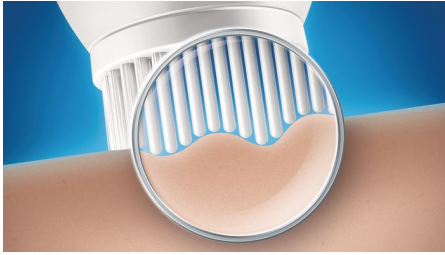

## Porentiefe Reinigung

Für glatte und gesund aussehende Haut

Die SmartClick-Reinigungsbürste reinigt Ihr Gesicht gründlich und hinterlässt ein glattes Gefühl und einen gesunden Teint auf Ihrer Haut. So können Sie sicher sein, dass Sie immer gut aussehen!

### **Glatte und gesund aussehende Haut**

- 32.000 aktive Borsten für eine gründliche Reinigung
- Entwickelt für eine schonende Behandlung bei empfindlicher Haut

## 32.000 aktive Borsten

Die 32.000 aktiven Borsten mit einem Durchmesser von 50 µm erreichen selbst schwer erreichbare Stellen in Ihrem Gesicht und reinigen es gründlich. Sie entfernen Schmutz und abgestorbene Hautzellen und erhöhen die Mikrozirkulation, sodass sich Ihre Haut glatt anfühlt und gesund aussieht.