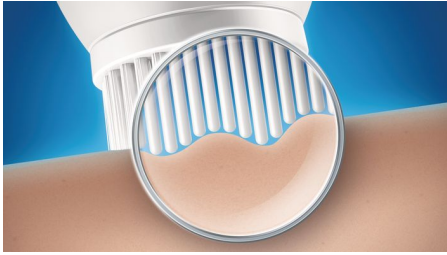

## Effektiv rensning af ansigtet

Giver en glat hud med et sundt udseende

SmartClick-rensbørsten renser ansigtet effektivt og efterlader huden med en glat følelse og et sundt udseende. Så er du sikker på, at du altid ser godt ud!

### 32.000 aktive børstehår

De 32.000 aktive børstehår med hver en diameter på 50 µm kan nå selv de sværest tilgængelige dele af ansigtet, hvor de renser huden grundigt. De fjerner snavs og døde hudceller og øger mikro-cirkulation, så din hud efterlades glat og med et sundt udseende.