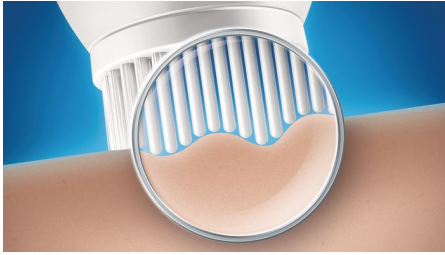

Peria de curățare SmartClick îți curăță pielea în profunzime și îți conferă un aspect neted și sănătos. Astfel, știi sigur că arăți tot timpul bine!

Piele cu aspect neted și sănătos

- 32.000 peri activi pentru curățare profundă
- Conceput pentru tratarea delicată a pielii sensibile

Ușor de introdus în obiceiurile tale

- Utilizează-o ziua sau noaptea pentru a-ți îmbogăți rutina de curățare zilnică

Ușor de utilizat

- Curățare profundă a feței în numai 1 minut
- Pentru o utilizare igienică, înlocuiește capul o dată la 3 luni
- Extinde-ți posibilitățile

Repere

32.000 peri activi

Cei 32.000 peri activi, fiecare cu diametrul de 50 µm, pot ajunge chiar și în cele mai greu accesibile zone ale feței tale, curățând-o în profunzime. Acestea elimină impuritățile și celulele de piele moartă și sporesc micro-circulația, lăsându-ți pielea fină și cu un aspect sănătos.

Conceput pentru pielea sensibilă

Peri cu lungime de 14 mm sunt foarte flexibili, ceea ce înseamnă mai puțină frecare pe pielea sensibilă, pentru un efect delicat de curățare. Adecvat pentru utilizare zilnică.