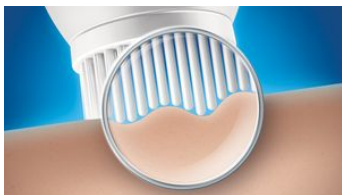

Funktioner

32.000 aktive børstehår

De 32.000 aktive børstehår med hver en diameter på 50 µM kan nå selv de sværest tilgængelige dele af ansigtet, hvor de renser huden grundigt. De fjerner snavs og døde hudceller og øger mikro-cirkulation, så din hud efterlades glat og med et sundt udseende.

Udviklet til følsom hud

De 14 mm lange børstehår er meget fleksible, hvilket sikrer mindre friktion på følsom hud og giver en blid rensende virkning. Velegnet til daglig brug.

Passer ind i din daglige rutine

Du kan nemt indføre SmartClick-rensébørsten i din daglige rutine: Brug den om morgenen for en ren og frisk start på dagen og for en glattere barbering, eller brug den om aftenen for at fjerne dagens snavs!